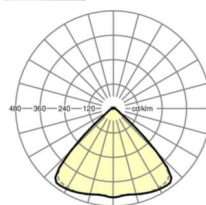

ÉCLAIRAGISME

Équipement	LED, Rendu des couleurs/Température de couleur CRI ≥ 80 / 3000K
Tolérance de localisation chromatique (MacAdam)	3SDCM
Groupe de risque photobiologique (Luminaire)	RG1
Flux lumineux nominal	6945lm
Longévité des sources LED	50000h L80/B10 (Tq 45°C)
Efficacité lumineuse du luminaire	180lm/W
Angle de rayonnement	95° (C0) / 95° (C90)
UGR trans./long.	19.2 / 19.6

<https://www.regiolux.de/fr/article/19410024320>

Référence	LED 7000lm 830
ηLB	100 %
Φ ↓/↑	98 % / 2 %
UGR trans./long.	19.2 / 19.6
BAP	65° < 3000cd/m²

Dimensions

L	2299 mm	Longueur
B	55 mm	Largeur
H	33 mm	Hauteur
