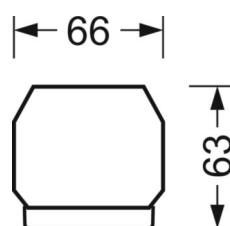

MÉCANIQUE

Couleur du boîtier	blanc signalisation RAL 9016
Cotes (Long.xLarg.xH/DxH)	2299mm x 55mm x 33mm
Poids (net)	2.5kg
Type de montage	Montage sur système de rail support, Structure lumineuse

LIEN PROFOND

<https://www.regiolux.de/fr/article/19410024320>

Référence	LED 7000lm 830
ηLB	100 %
Φ ↓/↑	98 % / 2 %
UGR trans./long.	19.2 / 19.6
BAP	65° < 3000cd/m²

Dimensions

L	2299 mm	Longueur
B	55 mm	Largeur
H	33 mm	Hauteur
