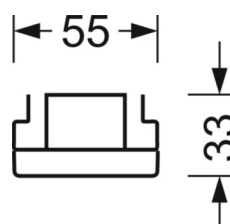

MÉCANIQUE

Couleur du boîtier	blanc signalisation RAL 9016
Cotes (Long.xLarg.xH/DxH)	2299mm x 55mm x 33mm
Poids (net)	2.5kg
Type de montage	Montage sur système de rail support, Structure lumineuse

LIEN PROFOND

<https://www.regiolux.de/fr/article/19410024320>

Référence	LED 7000lm 830
ηLB	100 %
Φ ↓/↑	98 % / 2 %
UGR trans./long.	19.2 / 19.6
BAP	65° < 3000cd/m²

Dimensions

L	2299 mm	Longueur
B	55 mm	Largeur
H	33 mm	Hauteur
